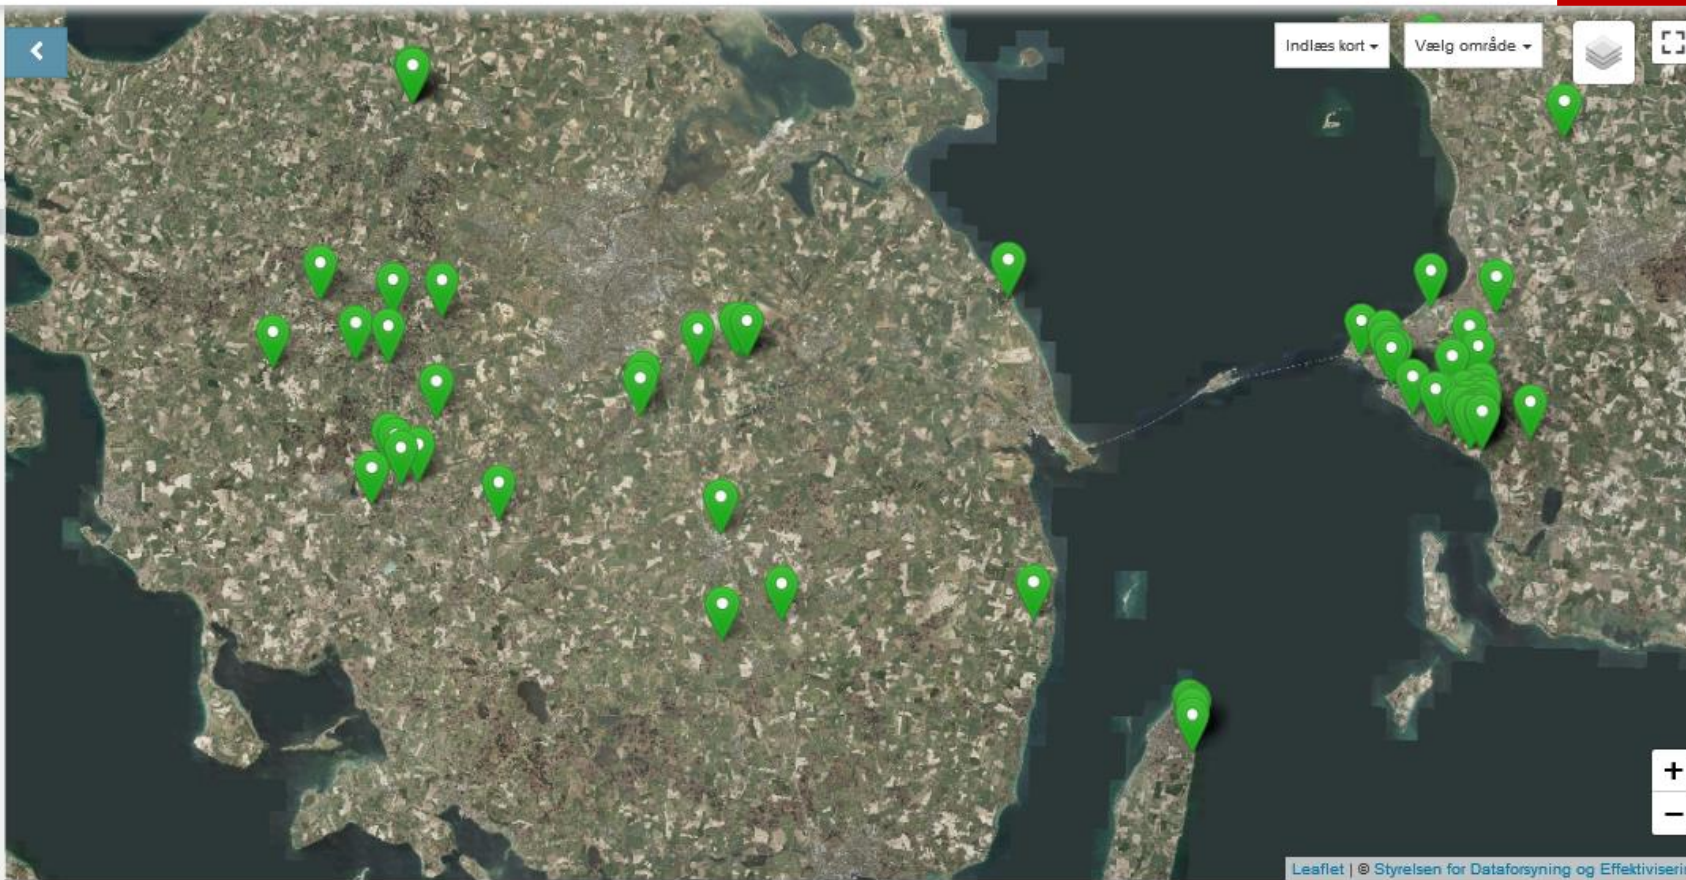

Indlæs kort Vælg område

+
-