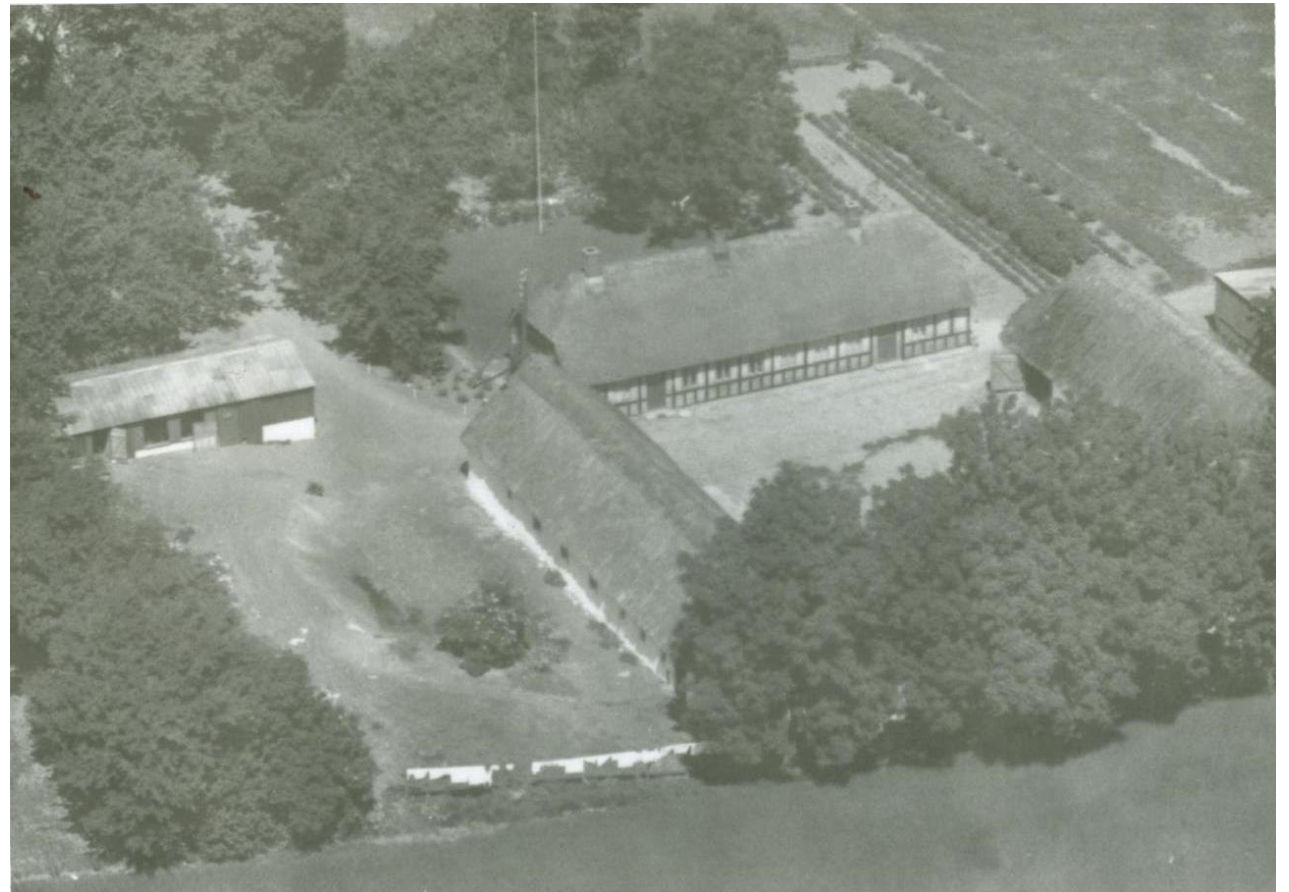

Skråfotoarkiver i Det Kgl. Biblioteks Luftfotosamling

- Nordisk Luftfoto 1928-1933
- Aero Ekspress 1931-1947
- Nowico 1932-1967

Sylvest Jensen Luftfoto:

- NK-serie
- L-serie
- **Aalborg Luftfoto 1948-1967**

Østergård, Stjær 1948-1952