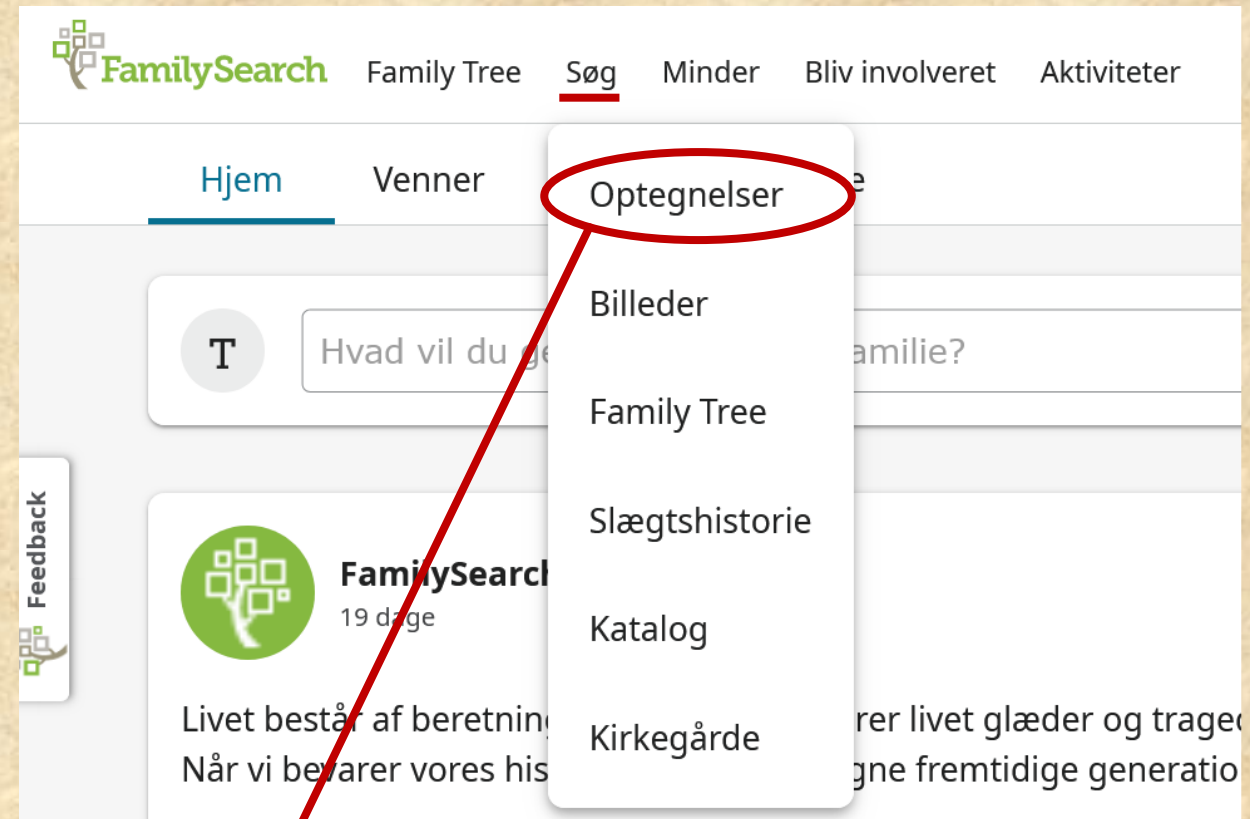

Optegnelser

- Samling af mange, forskellige databaser
- Indtastede eller digitalt genererede data
- Folketællinger, kirkebøger, indvandrede, udvandrede mm.

Optegnelser er databaser med indhold fra kilder