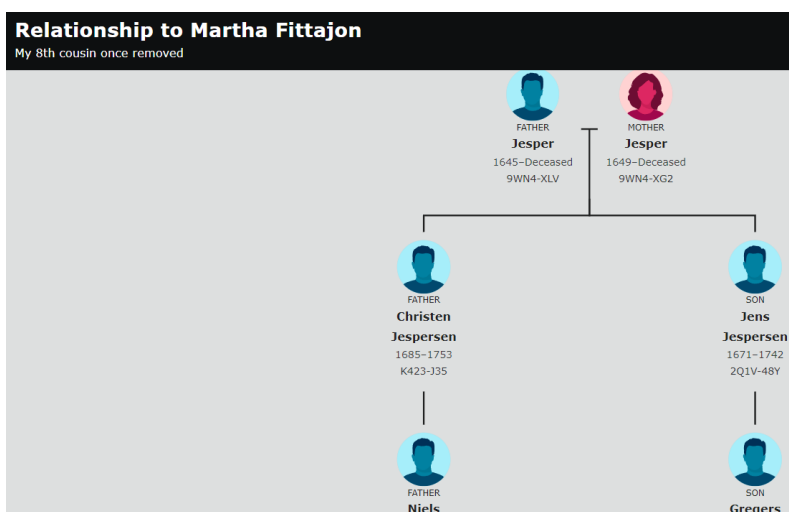

Denmark (12) ▾

Showing 12 of 12 relatives from Denmark.

Denmark

M

mho

My 7th cousin twice removed

Denmark

M

Martha Fittajon

My 8th cousin once removed

Denmark

MESSAGE

RELATIONSHIP

+ CONTACT

Som du kan se ved det nederste navn, kan du skrive direkte til disse deltagere i RootsTech ved at trykke på "Message". Disse beskeder går over i din mailbox på FamilySearch, som du finder øverst på siden i FamilySearch.

Du kan se, hvordan jeres familier hænger sammen, ved at klikke på ikonet "Relationship".

Ønsker du kontakt med denne person, så klik på Contact, og så vil person komme på din kontaktliste.

Prøv også at klikke på knappen ”By Ancestor”, og se hvordan listen over slægtinge sorteres efter en fælles forfader: