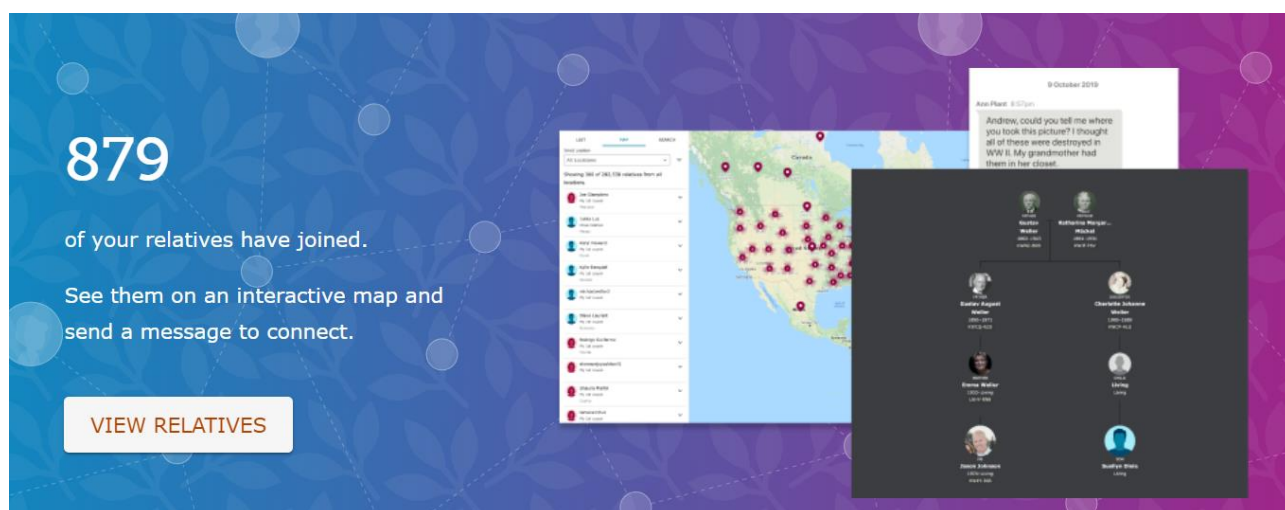

Speakers er en liste over de forskellige talere, som deltager i messen.

Expo Hall er oversigten over de firmaer, som udstiller fysisk på messen i Salt Lake City.

Prøv de forskellige dele af, og find ud af hvad du kan bruge.

Hvis du har dit slægtstræ lagt ind på FamilySearch under Family Tree, vil du kunne bruge den nederste funktion, **Relatives at RootsTech – prøv det.**

Relatives at RootsTech

Hvis du har lagt dit slægtstræ ind på FamilySearch under FamilyTree, vil du kunne bruge funktionen ”Relatives at RootsTech”, og finde slægtinge, som du kan kontakte. Du kan også få at se, hvordan jeres træer hænger sammen.

Hvis du er lige så heldig som jeg, har du måske sådan et skærmbillede:

Så klikke du naturligvis på ”View Relatives”- knappen, og finder nu en oversigt over disse slægtinge.

Du kan sortere dem på forskellig vis, f.eks. efter hvilket land de bor i.