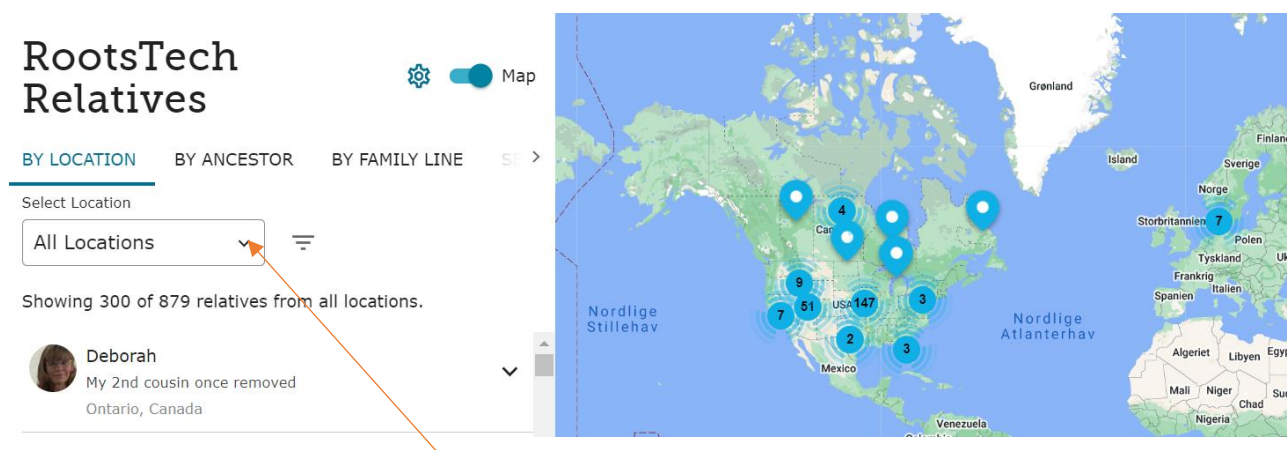

Hvis du har dit slægtstræ lagt ind på FamilySearch under Family Tree, vil du kunne bruge den nederste funktion, **Relatives at RootsTech – prøv det.**

Relatives at RootsTech

Hvis du har lagt dit slægtstræ ind på FamilySearch under FamilyTree, vil du kunne bruge funktionen ”Relatives at RootsTech”, og finde slægtinge, som du kan kontakte. Du kan også få at se, hvordan jeres træer hænger sammen.

Hvis du er lige så heldig som jeg, har du måske sådan et skærmbillede:

Så klikke du naturligvis på ”View Relatives”- knappen, og finder nu en oversigt over disse slægtinge.

Du kan sortere dem på forskellig vis, f.eks. efter hvilket land de bor i.

Prøv at klikke på knappen ”All Locations”, og vælg f.eks. Denmark, hvis du ønsker at se, hvilke danskere, du er i familie med.

RootsTech Relatives

BY LOCATION BY ANCESTOR BY FAMILY LINE SE >

Select Location