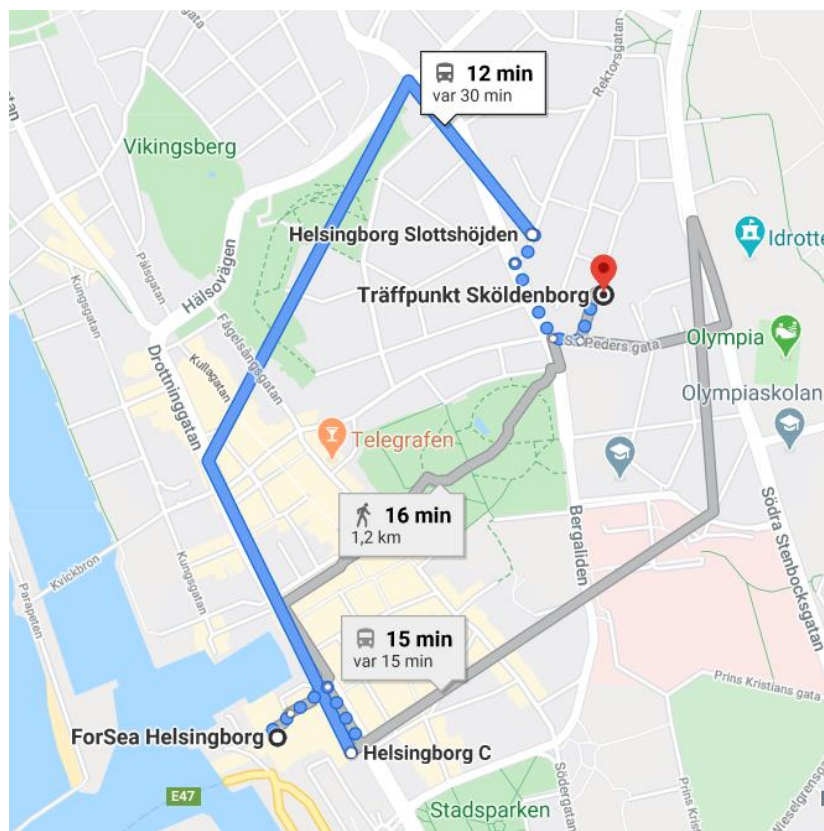

Slægtsforskerdag den 15. oktober i Helsingborg

Sted: Träffpunkt Sköldenberg, Hebsackersgatan 6, 254 37 Helsingborg

Rute:

Till fots

Med bil, finns parkering på Olympia

Finns alltid möjlighet att ta taxi eller buss.

Ingång här ovan, sedan till höger