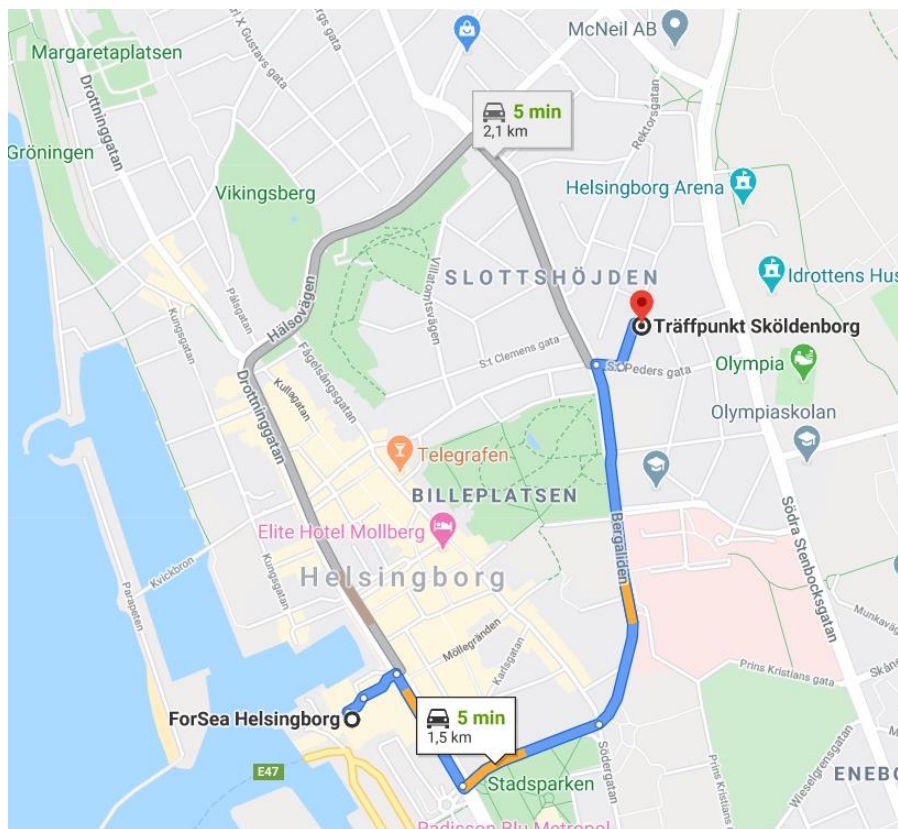

Slægtsforskerdag den 15. oktober i Helsingborg

Sted: Träffpunkt Sköldenberg, Hebsackersgatan 6, 254 37 Helsingborg

Rute:

Till fots

Med bil, finns parkering på Olympia

Finns alltid möjlighet att ta taxi eller buss.

Ingång här ovan, sedan till höger