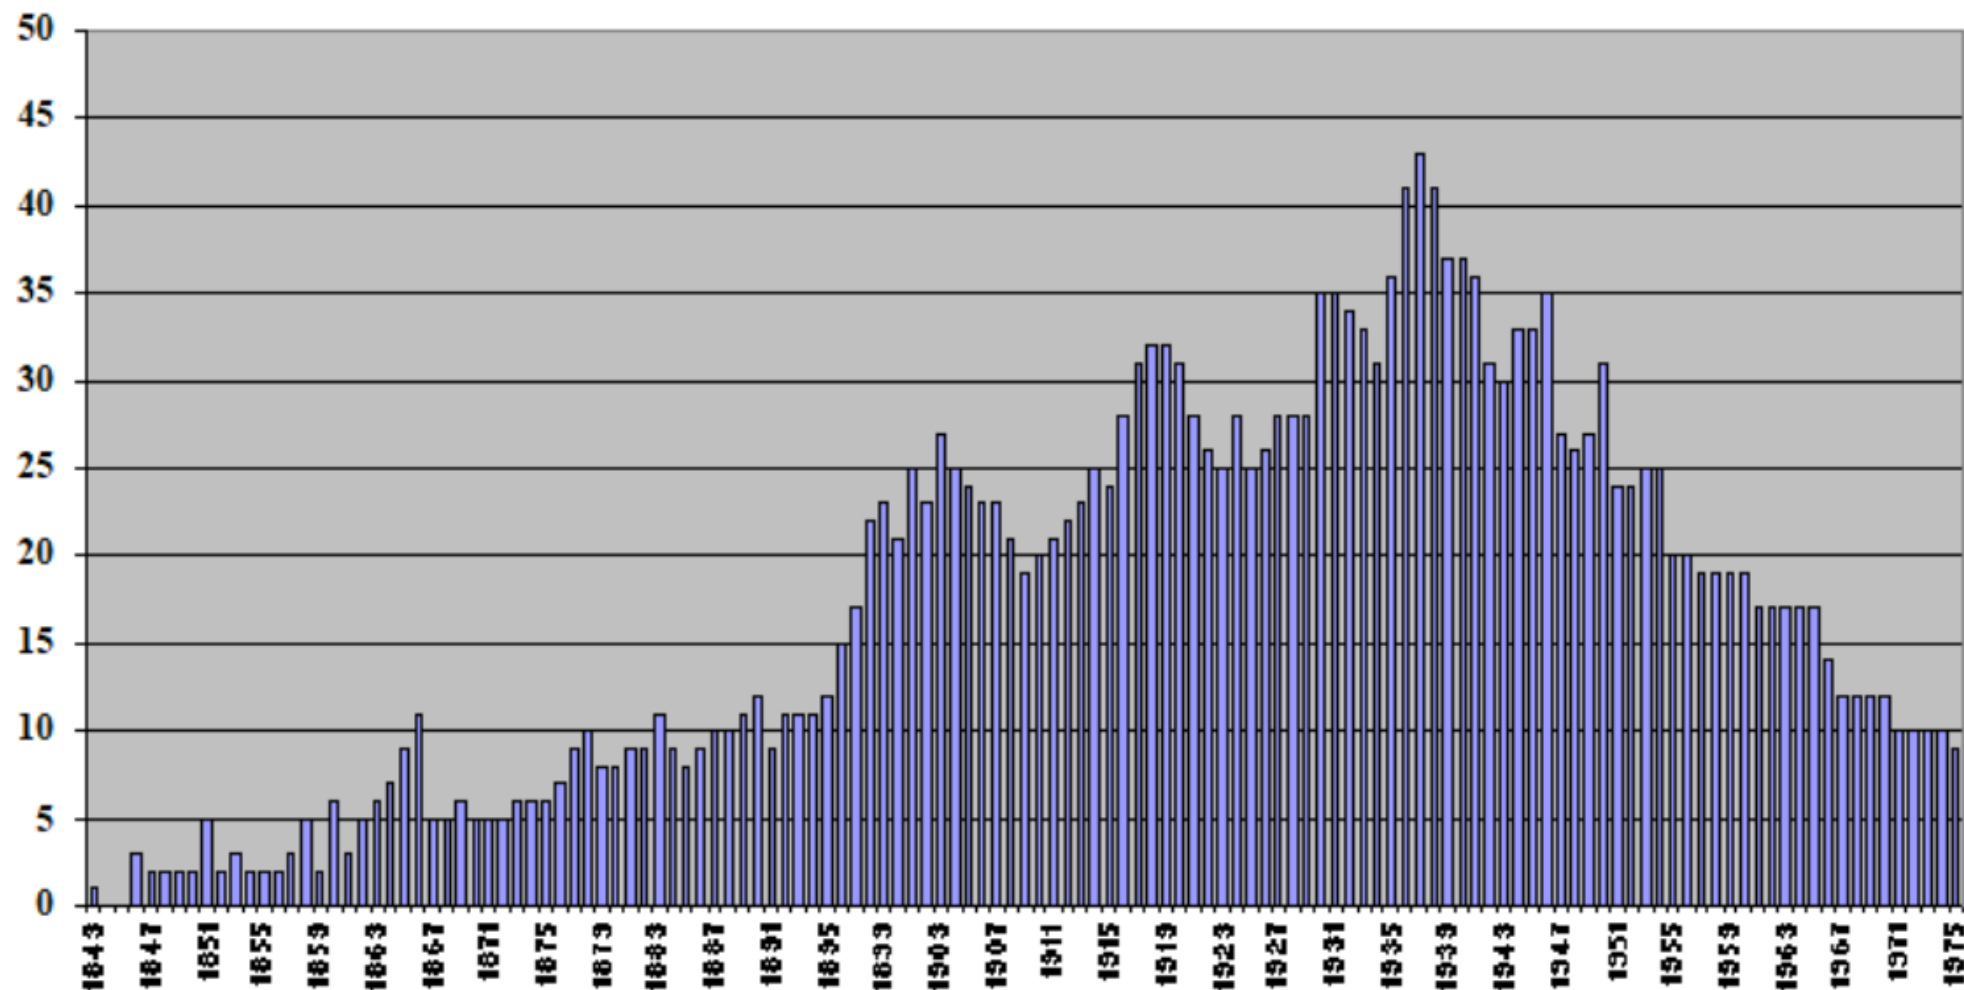

Fotografer i Aalborg 1843-1975

Fotografer i Aalborg pr. år 1843- 1975