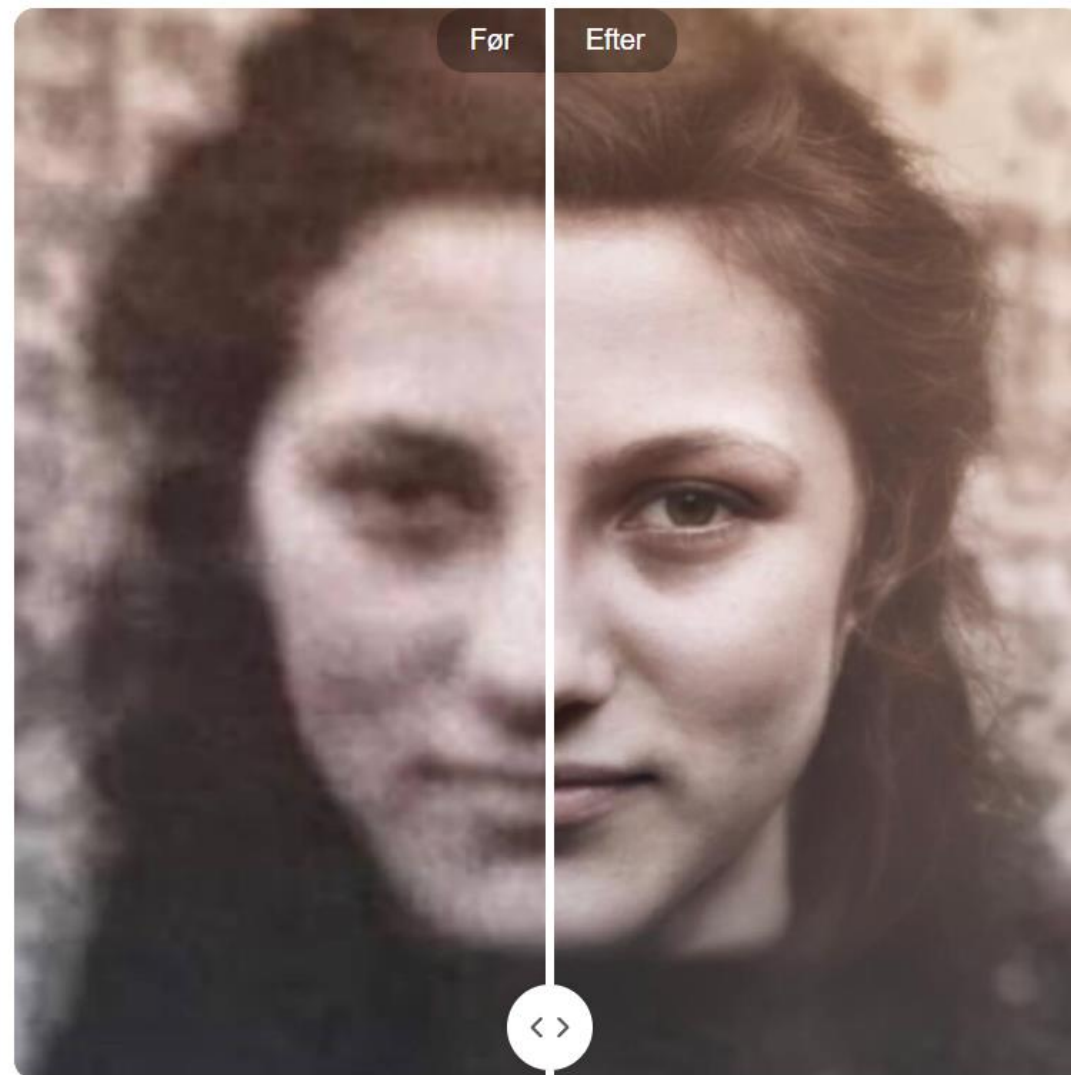

 Upload foto

ELLER TRÆK OG SLIP >

Gratis tilmelding er påkrævet. Fotos uploadet uden tilmelding slettes automatisk for at beskytte dit privatliv.

Licenseret af MyHeritage fra 

Sådan forbedrer du dine fotos

Du kan forbedre dine familiefotos automatisk med verdens bedste deep learning-teknologi. Ansigter vil komme i skarpt fokus!

 Upload foto

ELLER TRÆK OG SLIP >

Gratis tilmelding er påkrævet. Fotos uploadet uden tilmelding slettes automatisk for at beskytte dit privatliv.