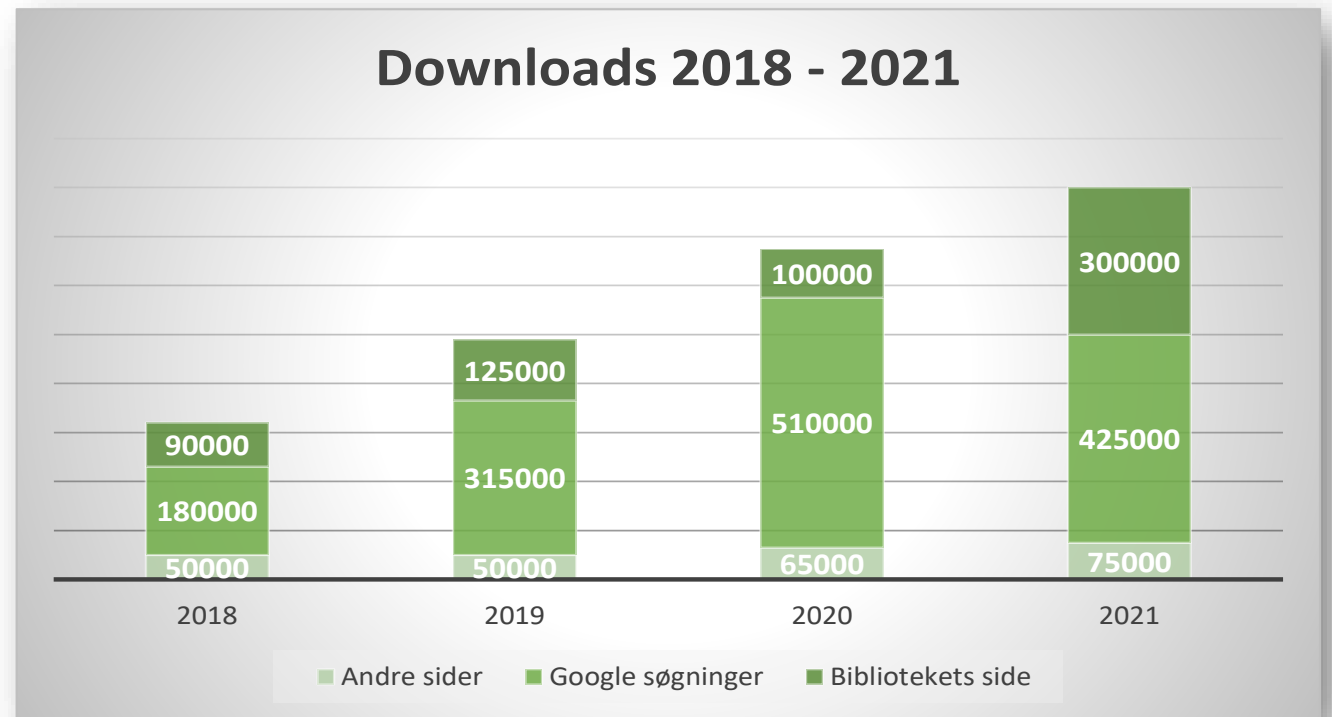

Brugen vokser – Bestanden vokser

- 21.000 online-værker
- 2,5 mio. søgbare tekstsider
- 500-1.000 nye værker/måned
- 800.000 downloads i 2021

Det unikke bibliotek for slægtsforskere og historikere

- Licensaftale med Copydan
- Digitalisere værker med ophavsret udgivet frem til 1989
- Eneste digitaliseringsprojekt med æstetisk efterbehandling
- Største samling på bibliotekets områder