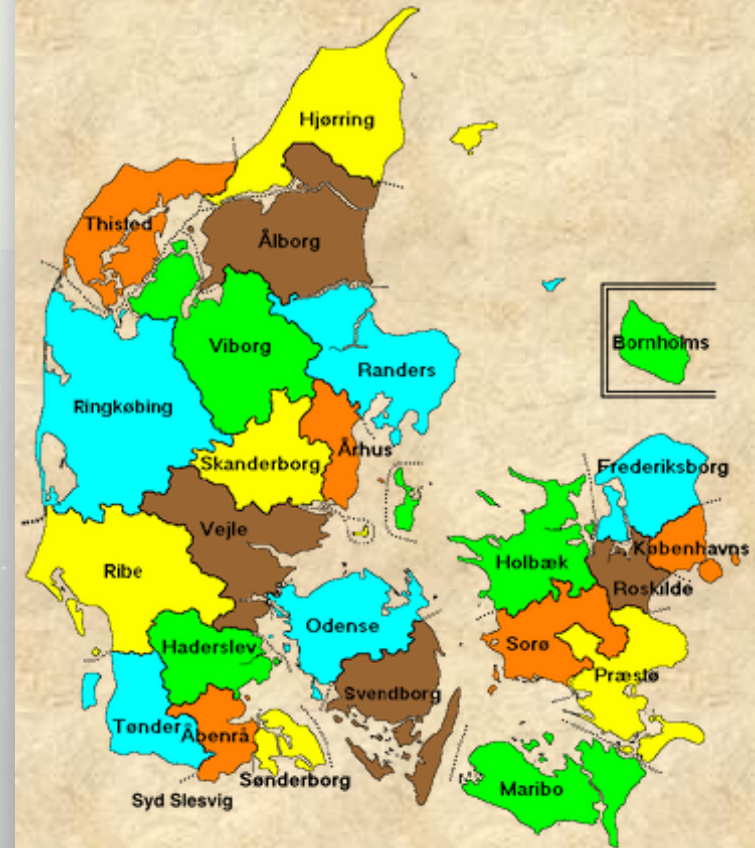

Amterne 1662, 1750 og 1950

Lensinddeling 1662

Figur 6. Danmarks amter 1750

Ods samt øen Sejerø	Dragsholm	Dragsholm Amt 1660-1671	Kalundborg, Sæbygårds og Dragsholm Amter - i forening med Holbæk Amt 1671-1683	Kalundborg, Sæbygårds og Dragsholm Amter 1683-1707	Kalundborg, Sæbygårds, Dragsholm og Holbæk Amter 1707-1793	Holbæk Amt 1793/1800- 1970
Ars og Skippinge samt øen Samsø	Kalundborg	Kalundborg Amt 1660-1671				
Løve	Sæbygård	Sæbygård Amt 1660-1671				
Merløse og Tuse	Holbæk	Holbæk Amt 1660-1671		Holbæk Amt 1683-1707		
Købstæderne Holbæk, Nykøbing Sjælland og Kalundborg	Udenfor lens- inddelingen	Sjællands Stiftamt 1660-1800				
Købstaden Sorø	Udenfor lens- inddelingen	Sjællands Stiftamt 1660-1747	Sorø Akademi 1747-1787	Sorø og Ringsted Amter 1787- 1798		
Ringsted	Ringsted	Sjællands	Ringsted Amt 1660-1748	Sorø og Ringsted Amter 1748-1798		
Alsted	Sorø		Sorø Amt 1660-1748			
Købstæderne Ringsted, Slagelse, Korsør og Skælskør	Udenfor lens- inddelingen	Sjællands Stiftamt 1660-1799				
Slagelse, Vester Flakkebjerg og Øster Flakkebjerg	Korsør og Antvorskov	Sjællands	Korsør og Antvorskov Amter 1660-1664	Korsør og Antvorskov Amter 1664-1670	Korsør og Antvorskov Amter 1670-1798	
Spredt gods i Vester og Øster Flakkebjerg	Saltø			Saltø Amt 1664-1670		
Skelby Sogn i Tybjerg Herred						
Købstæderne Næstved, Præstø, Store Heddinge, Vordingborg og Stege	Udenfor lens- inddelingen	Sjællands Stiftamt 1660-1803				
Stevns, Fakse og Bjæverskov	Tryggevælde	Sjællands	Tryggevælde Amt 1660-1750		Vordingborg og Tryggevælde Amter 1750-1803	
Tybjerg (minus Skelby Sogn), Hammer og dele af Bårse (Everdrup, Snesere, Bårse, Beldringe, Udby, Ørslev, Øster Egesborg, Mern og Kalvehave)	Vordingborg		Vordingborg Amt 1660-1665	Vordingborg Amt 1665-1750		
Dele af Bårse (Jungshoved, Skibbinge og Allerslev)	Jungshoved		Jungshoved Amt 1660-1665			
Nyord						
Møn (samt fra 1665 Nyord og fra 1689 Bogø)	Møn		Møn Amt 1660-1665	Møn Amt 1665-1803		
Præstø Amt 1803-1970						